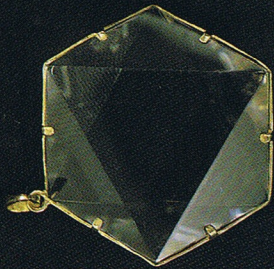

水晶宮獨有標誌
一道連繫宇宙動力的橋樑
已經註冊·請勿仿製

大衛星A

大衛星C

大衛星B

超級靈擺

治療水晶

白金字塔水晶

綠幽靈水晶

水晶宮自推出大衛星後，市面上仿製者衆，而仿製之水晶質素及切割參差不齊，做成極大混亂。本公司接獲投訴，特此聲明，本公司出品，只在三間門市部出售，其餘均與本公司無關。

新一代大衛星鍊咀扣上刻有水晶宮標誌，敬請留意！

治療水晶

14面美國專業治療水晶，選用巴西AA級水晶，根據水晶原有的能量軸(Axis)精心切割，產生與人體共振的固有頻率。修正細胞的正、負極磁場，對治療頑疾有殊效。

大衛星

(STAR OF DAVID)，亦即是七星陣及密宗的生法宮。配戴在心胸(心輪)能凝聚宇宙能量，強化心臟及穩定情緒。18K金精鑲，選用巴西AA級白水晶，以標準金字塔角度切割，異於市面上同類之仿製品。

備註：心輪堵塞或有障礙者，配戴時胸口或有重壓的感覺，此為外能通道受阻的原故，這時作深呼吸，協助打開心輪，即無問題。

超級靈擺

24面切割，18K精鑲。三大功能：

- 一 全面感應磁場，發揮靈擺的最佳效果
- 測試地方風水氣場及人體氣場
- 二 配戴在心胸，連接上下輪位，保持氣脈暢通
- 三 金剛刀式設計，有強大護身辟邪作用

白金字塔水晶

開發頂輪，有息災及健康的功能

綠幽靈水晶

被譽為財富、事業之神奇水晶，特別有凝聚吸引財富及事業因緣的力量