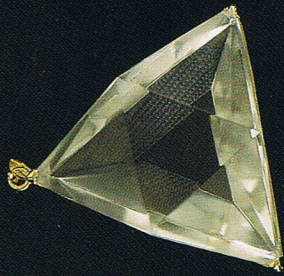

水晶宮獨有標誌
一道連繫宇宙動力的橋樑
已經註冊·請勿仿製

大衛星A

大衛星C

大衛星B

超級靈擺

治療水晶

白金字塔水晶

綠幽靈水晶

水晶宮自推出大衛星後，市面上仿製者衆，而仿製之水晶質素及切割參差不齊，做成極大混亂。本公司接獲投訴，特此聲明，本公司出品，只在三間門市部出售，其餘均與本公司無關。

新一代大衛星鍊咀扣上刻有水晶宮標誌，敬請留意！

治療水晶

14面美國專業治療水晶，選用巴西AA級水晶，根據水晶原有的能量軸(Axis)精心切割，產生與人體共振的固有頻率。修正細胞的正、負極磁場，對治療頑疾有殊效。

大衛星

(STAR OF DAVID)，亦即是七星陣及密宗的生法宮。配戴在心胸(心輪)能凝聚宇宙能量，強化心臟及穩定情緒。18K金精鑲，選用巴西AA級白水晶，以標準金字塔角度切割，異於市面上同類之仿製品。

備註：心輪堵塞或有障礙者，配戴時胸口或有重壓的感覺，此為外能通道受阻的原故，這時作深呼吸，協助打開心輪，即無問題。

超級靈擺

24面切割，18K精鑲。三大功能：

- 一 全面感應磁場，發揮靈擺的最佳效果
- 測試地方風水氣場及人體氣場
- 二 配戴在心胸，連接上下輪位，保持氣脈暢通
- 三 金剛刀式設計，有強大護身辟邪作用

白金字塔水晶

開發頂輪，有息災及健康的功能

綠幽靈水晶

被譽為財富、事業之神奇水晶，特別有凝聚吸引財富及事業因緣的力量