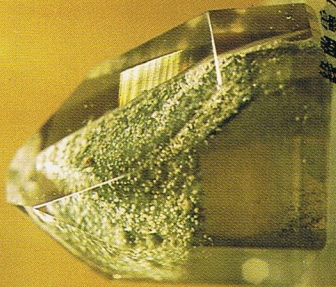

水晶宮獨有標誌
一道連繫宇宙動力的橋樑
已經註冊·請勿仿製

大衛星A

大衛星C

大衛星B

超級靈擺

治療水晶

白金字塔水晶

綠幽靈水晶

水晶宮自推出大衛星後，市面上仿製者衆，而仿製之水晶質素及切割參差不齊，做成極大混亂。本公司接獲投訴，特此聲明，本公司出品，只在三間門市部出售，其餘均與本公司無關。

新一代大衛星鍊咀扣上刻有水晶宮標誌，敬請留意！

治療水晶

14面美國專業治療水晶，選用巴西AA級水晶，根據水晶原有的能量軸(Axis)精心切割，產生與人體共振的固有頻率。修正細胞的正、負極磁場，對治療頑疾有殊效。

大衛星

(STAR OF DAVID)，亦即是七星陣及密宗的生法宮。配戴在心胸(心輪)能凝聚宇宙能量，強化心臟及穩定情緒。18K金精鑲，選用巴西AA級白水晶，以標準金字塔角度切割，異於市面上同類之仿製品。

備註：心輪堵塞或有障礙者，配戴時胸口或有重壓的感覺，此為外能通道受阻的原故，這時作深呼吸，協助打開心輪，即無問題。

超級靈擺

24面切割，18K精鑲。三大功能：

- 一 全面感應磁場，發揮靈擺的最佳效果
- 測試地方風水氣場及人體氣場
- 二 配戴在心胸，連接上下輪位，保持氣脈暢通
- 三 金剛刀式設計，有強大護身辟邪作用

白金字塔水晶

開發頂輪，有息災及健康的功能

綠幽靈水晶

被譽為財富、事業之神奇水晶，特別有凝聚吸引財富及事業因緣的力量